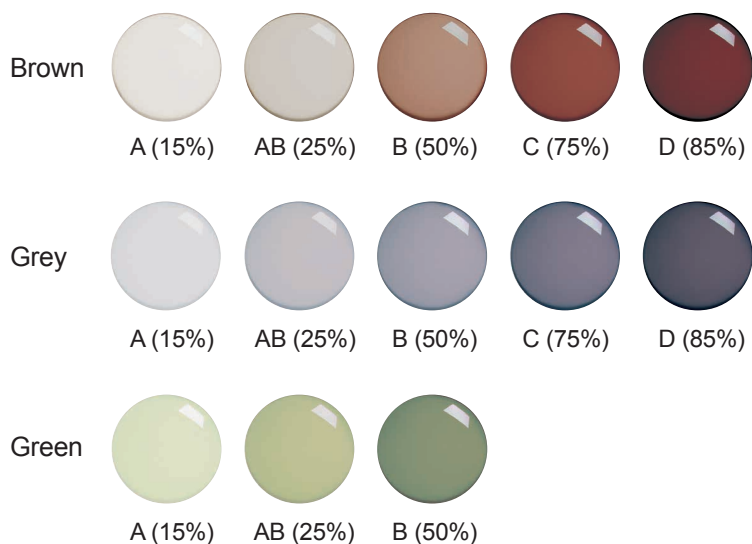

ΠΡΟΣΘΕΤΕΣ ΧΡΕΩΣΕΙΣ

METS

Πρίσμα

Maxxee Colors

Maxxee RX - Μονή όραση

1.67

1.67 PHOTO BR/GR

7 ΕΡΓΑΣΙΜΕΣ

Βαφές

MAXXEE

Μονόχρωμα

Degrade

Επιστρώσεις

MAXXEE

Hard Clean Coat (HCC)

Καθαρή όραση με την ποιοτική αντιανακλαστική επίστρωση HCC της HOYA MAXXEE: