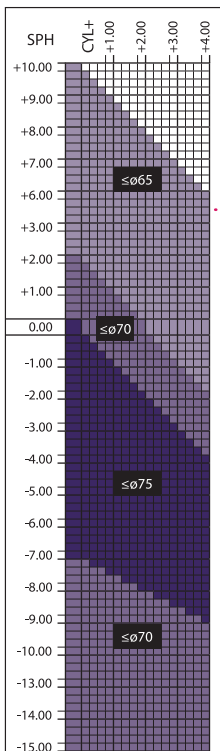

**MAXXEE
1.50 HCC**

Διαθεσιμότητα

ø75: +6.00 ▶ -8.00

ø70: +8.00 ▶ -8.00

ø65: +8.00 ▶ -10.00

cyl.max.: 4.00

Prism up to 5.00

**MAXXEE
PHOTO 1.50 HCC**

ø75: +1.00 ▶ -6.00

ø70: +2.00 ▶ -10.00

ø65: +10.00 ▶ -13.00

cyl.max.: 4.00

Prism up to 5.00

**MAXXEE
PHOTO 1.60 HCC**

Διαθεσιμότητα

ø75: +1.00 ▶ -6.00

ø70: +2.00 ▶ -10.00

ø65: +10.00 ▶ -13.00

cyl.max.: 4.00

Prism up to 5.00

Maxxee RX - Μονή όραση

ΠΕΡΙΓΡΑΦΗ	1.50	1.50 PHOTO BR/GR	1.60	1.60 PHOTO BR/GR
Maxxee HCC	7 ΕΡΓΑΣΙΜΕΣ			

Maxxee HCC: Hard Clean Coated

Όλα τα προϊόντα Maxxee έχουν εγγύηση 24 μηνών

**MAXXEE
1.67 HCC**

Διαθεσιμότητα

ø75: 0.00 ▶ -7.00
ø70: +2.00 ▶ -15.00
ø65: +10.00 ▶ -15.00
cyl.max.: 4.00
Prism up to 5.00

**MAXXEE
PHOTO 1.67 HCC**

Διαθεσιμότητα

ø75: 0.00 ▶ -7.00
ø70: +2.00 ▶ -15.00
ø65: +10.00 ▶ -15.00
cyl.max.: 4.00
Prism up to 5.00