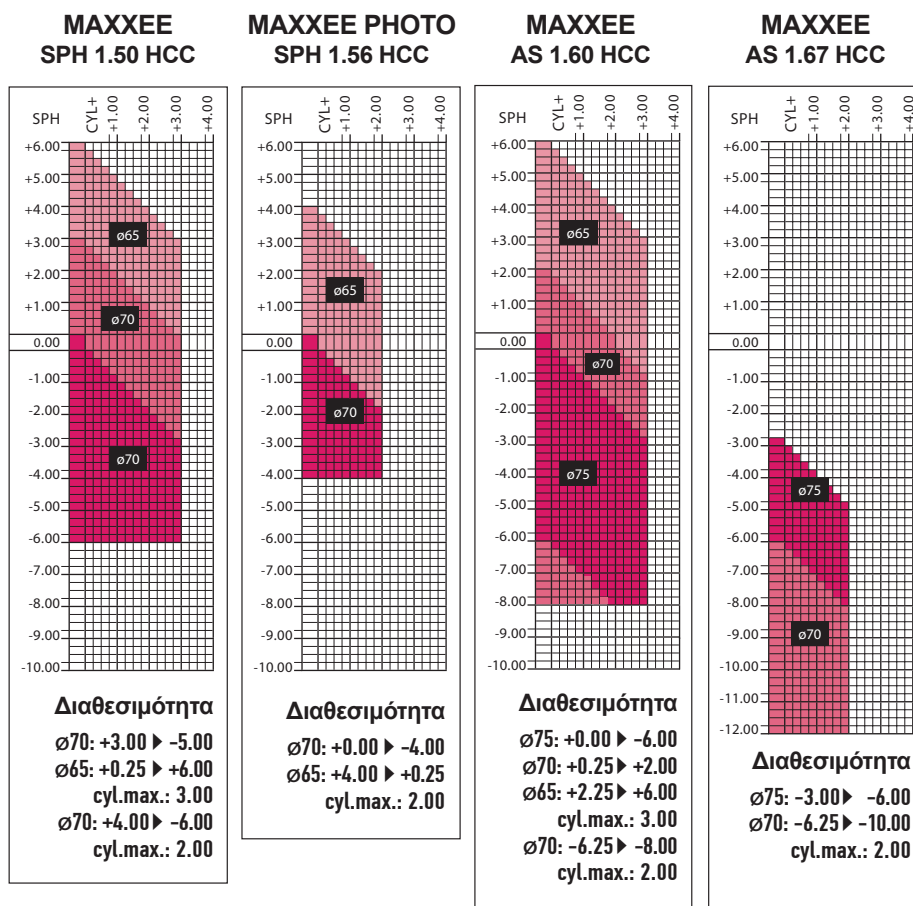

MAXXEE

by HOYA

ΤΙΜΟΚΑΤΑΛΟΓΟΣ **2023**

MAXXEE για έναν κόσμο διαυγή!

Φυσική όραση σε κάθε σας ματιά!

Η HOYA παρουσιάζει τη σειρά **MAXXEE**, την πιο οικονομική σειρά οφθαλμικών της φακών που περιλαμβάνει λευκούς και φωτοχρωμικούς φακούς μονής όρασης, ετοιμοπαράδοτους (STOCK) και ειδικής κατασκευής (RX). Οι πελάτες σας θα μείνουν πολύ ικανοποιημένοι με την οπτική απόδοση και διαύγεια των φακών **MAXXEE**, τους οποίους υπογράφει η HOYA χωρίς συμβιβασμό στα ποιοτικά της πρότυπα.

Maxxee Stock - Μονή όραση

ΠΕΡΙΓΡΑΦΗ	1.50	1.56 PHOTO BR/GR	1.60 AS	1.67 AS
Maxxee HCC	STOCK	48 HOURS	STOCK	STOCK

Maxxee HCC: Hard Clean Coated

Όλα τα προϊόντα Maxxee έχουν εγγύηση 24 μηνών

Μονή Όραση

MAXXEE

**MAXXEE
1.50 HCC**

Διαθεσιμότητα

ø75: +6.00 ▶ -8.00

ø70: +8.00 ▶ -8.00

ø65: +8.00 ▶ -10.00

cyl.max.: 4.00

Prism up to 5.00

**MAXXEE
PHOTO 1.50 HCC**

Διαθεσιμότητα

ø75: +6.00 ▶ -8.00

ø70: +8.00 ▶ -8.00

ø65: +8.00 ▶ -10.00

cyl.max.: 4.00

Prism up to 5.00

**MAXXEE
1.60 HCC**

Διαθεσιμότητα