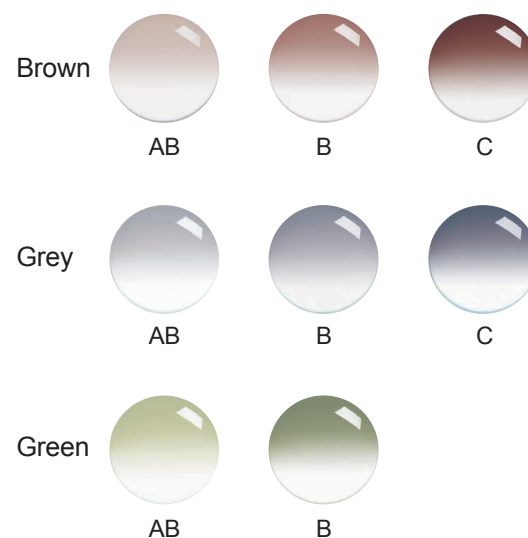

ΠΡΟΣΘΕΤΕΣ ΧΡΕΩΣΕΙΣ

METS

Πρίσμα

Maxxee Colors

Maxxee RX - Μονή όραση

1.67

1.67 PHOTO BR/GR

7 ΕΡΓΑΣΙΜΕΣ

Βαφές

MAXXEE

Μονόχρωμα

Degrade

Επιστρώσεις

MAXXEE

Hard Clean Coat (HCC)

Καθαρή όραση με την ποιοτική αντιανακλαστική επίστρωση HCC της HOYA MAXXEE: