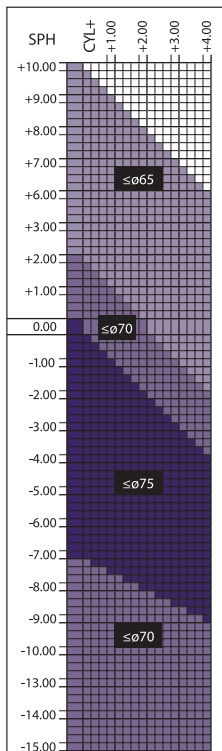

Διαθεσιμότητα

ø75: +6.00 ▶ -8.00

ø70: +8.00 ▶ -8.00

ø65: +8.00 ▶ -10.00

cyl.max.: 4.00

Prism up to 5.00

**MAXXEE
1.60 HCC**

Διαθεσιμότητα

ø75: +1.00 ▶ -6.00

ø70: +2.00 ▶ -10.00

ø65: +10.00 ▶ -13.00

cyl.max.: 4.00

Prism up to 5.00

**MAXXEE
PHOTO 1.60 HCC**

Διαθεσιμότητα

ø75: +1.00 ▶ -6.00

ø70: +2.00 ▶ -10.00

ø65: +10.00 ▶ -13.00

cyl.max.: 4.00

Prism up to 5.00

Maxxee RX - Μονή όραση

ΠΕΡΙΓΡΑΦΗ	1.50	1.50 PHOTO BR/GR	1.60	1.60 PHOTO BR/GR
Maxxee HCC	7 ΕΡΓΑΣΙΜΕΣ			

Maxxee HCC: Hard Clean Coated

Όλα τα προϊόντα Maxxee έχουν εγγύηση 24 μηνών

**MAXXEE
1.67 HCC**

Διαθεσιμότητα

ø75: 0.00 ▶ -7.00
ø70: +2.00 ▶ -15.00
ø65: +10.00 ▶ -15.00
cyl.max.: 4.00
Prism up to 5.00

**MAXXEE
PHOTO 1.67 HCC**

Διαθεσιμότητα

ø75: 0.00 ▶ -7.00
ø70: +2.00 ▶ -15.00
ø65: +10.00 ▶ -15.00
cyl.max.: 4.00
Prism up to 5.00