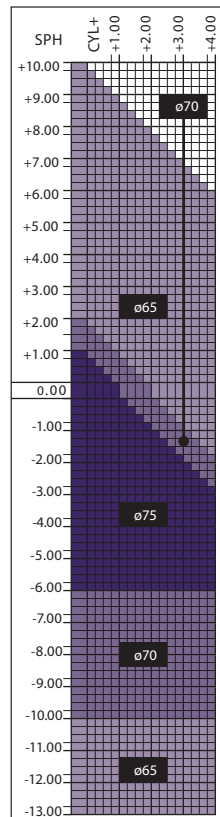

**MAXXEE
1.50 HCC**

Διαθεσιμότητα

ø75: +6.00 ▶ -8.00

ø70: +8.00 ▶ -8.00

ø65: +8.00 ▶ -10.00

cyl.max.: 4.00

Prism up to 5.00

**MAXXEE
PHOTO 1.50 HCC**

Διαθεσιμότητα

ø75: +6.00 ▶ -8.00

ø70: +8.00 ▶ -8.00

ø65: +8.00 ▶ -10.00

cyl.max.: 4.00

Prism up to 5.00

**MAXXEE
1.60 HCC**

Διαθεσιμότητα

ø75: +1.00 ▶ -6.00

ø70: +2.00 ▶ -10.00

ø65: +10.00 ▶ -13.00

cyl.max.: 4.00

Prism up to 5.00

**MAXXEE
PHOTO 1.60 HCC**

Διαθεσιμότητα

ø75: +1.00 ▶ -6.00

**MAXXEE
1.67 HCC**

Διαθεσιμότητα

ø75: 0.00 ▶ -7.00
ø70: +2.00 ▶ -15.00
ø65: +10.00 ▶ -15.00
cyl.max.: 4.00
Prism up to 5.00

**MAXXEE
PHOTO 1.67 HCC**

Διαθεσιμότητα

ø75: 0.00 ▶ -7.00
ø70: +2.00 ▶ -15.00
ø65: +10.00 ▶ -15.00
cyl.max.: 4.00
Prism up to 5.00