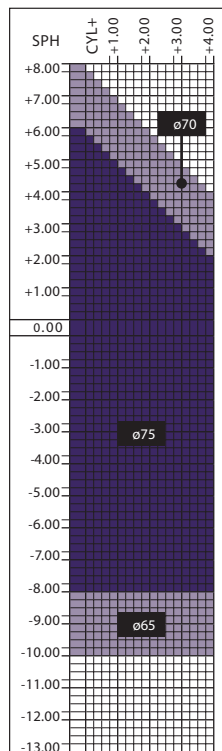

Maxxee Stock - Μονή όραση

ΠΕΡΙΓΡΑΦΗ	1.50	1.56 PHOTO BR/GR	1.60 AS	1.67 AS
Maxxee HCC	STOCK	48 HOURS	STOCK	STOCK

Maxxee HCC: Hard Clean Coated

Όλα τα προϊόντα Maxxee έχουν εγγύηση 24 μηνών

Μονή Όραση

MAXXEE

**MAXXEE
1.50 HCC**

Διαθεσιμότητα

ø75: +6.00 ▶ -8.00

ø70: +8.00 ▶ -8.00

ø65: +8.00 ▶ -10.00

cyl.max.: 4.00

Prism up to 5.00

**MAXXEE
PHOTO 1.50 HCC**

Διαθεσιμότητα

ø75: +6.00 ▶ -8.00

ø70: +8.00 ▶ -8.00

ø65: +8.00 ▶ -10.00

cyl.max.: 4.00

Prism up to 5.00

**MAXXEE
1.60 HCC**

Διαθεσιμότητα

ø75: +1.00 ▶ -6.00

ø70: +2.00 ▶ -10.00

ø65: +10.00 ▶ -13.00

cyl.max.: 4.00

Prism up to 5.00

**MAXXEE
PHOTO 1.60 HCC**

Διαθεσιμότητα

ø75: +1.00 ▶ -6.00