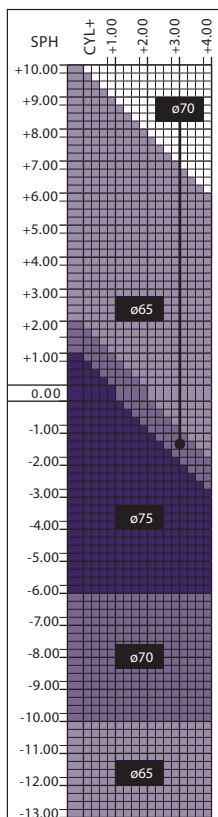

**MAXXEE
1.50 HCC**

Διαθεσιμότητα

ø75: +6.00 ▶ -8.00

ø70: +8.00 ▶ -8.00

ø65: +8.00 ▶ -10.00

cyl.max.: 4.00

Prism up to 5.00

**MAXXEE
PHOTO 1.50 HCC**

Διαθεσιμότητα

ø75: +6.00 ▶ -8.00

ø70: +8.00 ▶ -8.00

ø65: +8.00 ▶ -10.00

cyl.max.: 4.00

Prism up to 5.00

**MAXXEE
1.60 HCC**

Διαθεσιμότητα

ø75: +1.00 ▶ -6.00

ø70: +2.00 ▶ -10.00

ø65: +10.00 ▶ -13.00

cyl.max.: 4.00

Prism up to 5.00

**MAXXEE
PHOTO 1.60 HCC**

Διαθεσιμότητα

ø75: +1.00 ▶ -6.00

**MAXXEE
1.67 HCC**

Διαθεσιμότητα

ø75: 0.00 ▶ -7.00
ø70: +2.00 ▶ -15.00
ø65: +10.00 ▶ -15.00
cyl.max.: 4.00
Prism up to 5.00

**MAXXEE
PHOTO 1.67 HCC**

Διαθεσιμότητα

ø75: 0.00 ▶ -7.00
ø70: +2.00 ▶ -15.00
ø65: +10.00 ▶ -15.00
cyl.max.: 4.00
Prism up to 5.00