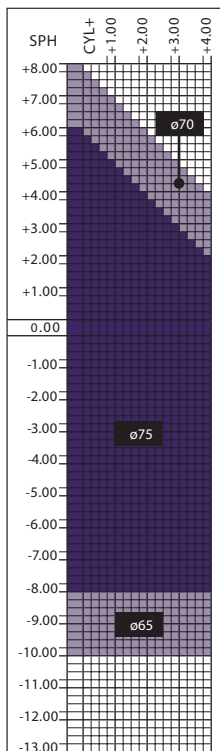

Maxxee Stock - Μονή όραση

ΠΕΡΙΓΡΑΦΗ	1.50	1.56 PHOTO BR/GR	1.60 AS	1.67 AS
Maxxee HCC	STOCK	48 HOURS	STOCK	STOCK

Maxxee HCC: Hard Clean Coated

Όλα τα προϊόντα Maxxee έχουν εγγύηση 24 μηνών

Μονή Όραση

MAXXEE

**MAXXEE
1.50 HCC**

Διαθεσιμότητα

ø75: +6.00 ▶ -8.00

ø70: +8.00 ▶ -8.00

ø65: +8.00 ▶ -10.00

cyl.max.: 4.00

Prism up to 5.00

**MAXXEE
PHOTO 1.50 HCC**

Διαθεσιμότητα

ø75: +6.00 ▶ -8.00

ø70: +8.00 ▶ -8.00

ø65: +8.00 ▶ -10.00

cyl.max.: 4.00

Prism up to 5.00

**MAXXEE
1.60 HCC**

Διαθεσιμότητα

ø75: +1.00 ▶ -6.00

ø70: +2.00 ▶ -10.00

ø65: +10.00 ▶ -13.00

cyl.max.: 4.00

Prism up to 5.00

**MAXXEE
PHOTO 1.60 HCC**

Διαθεσιμότητα

ø75: +1.00 ▶ -6.00